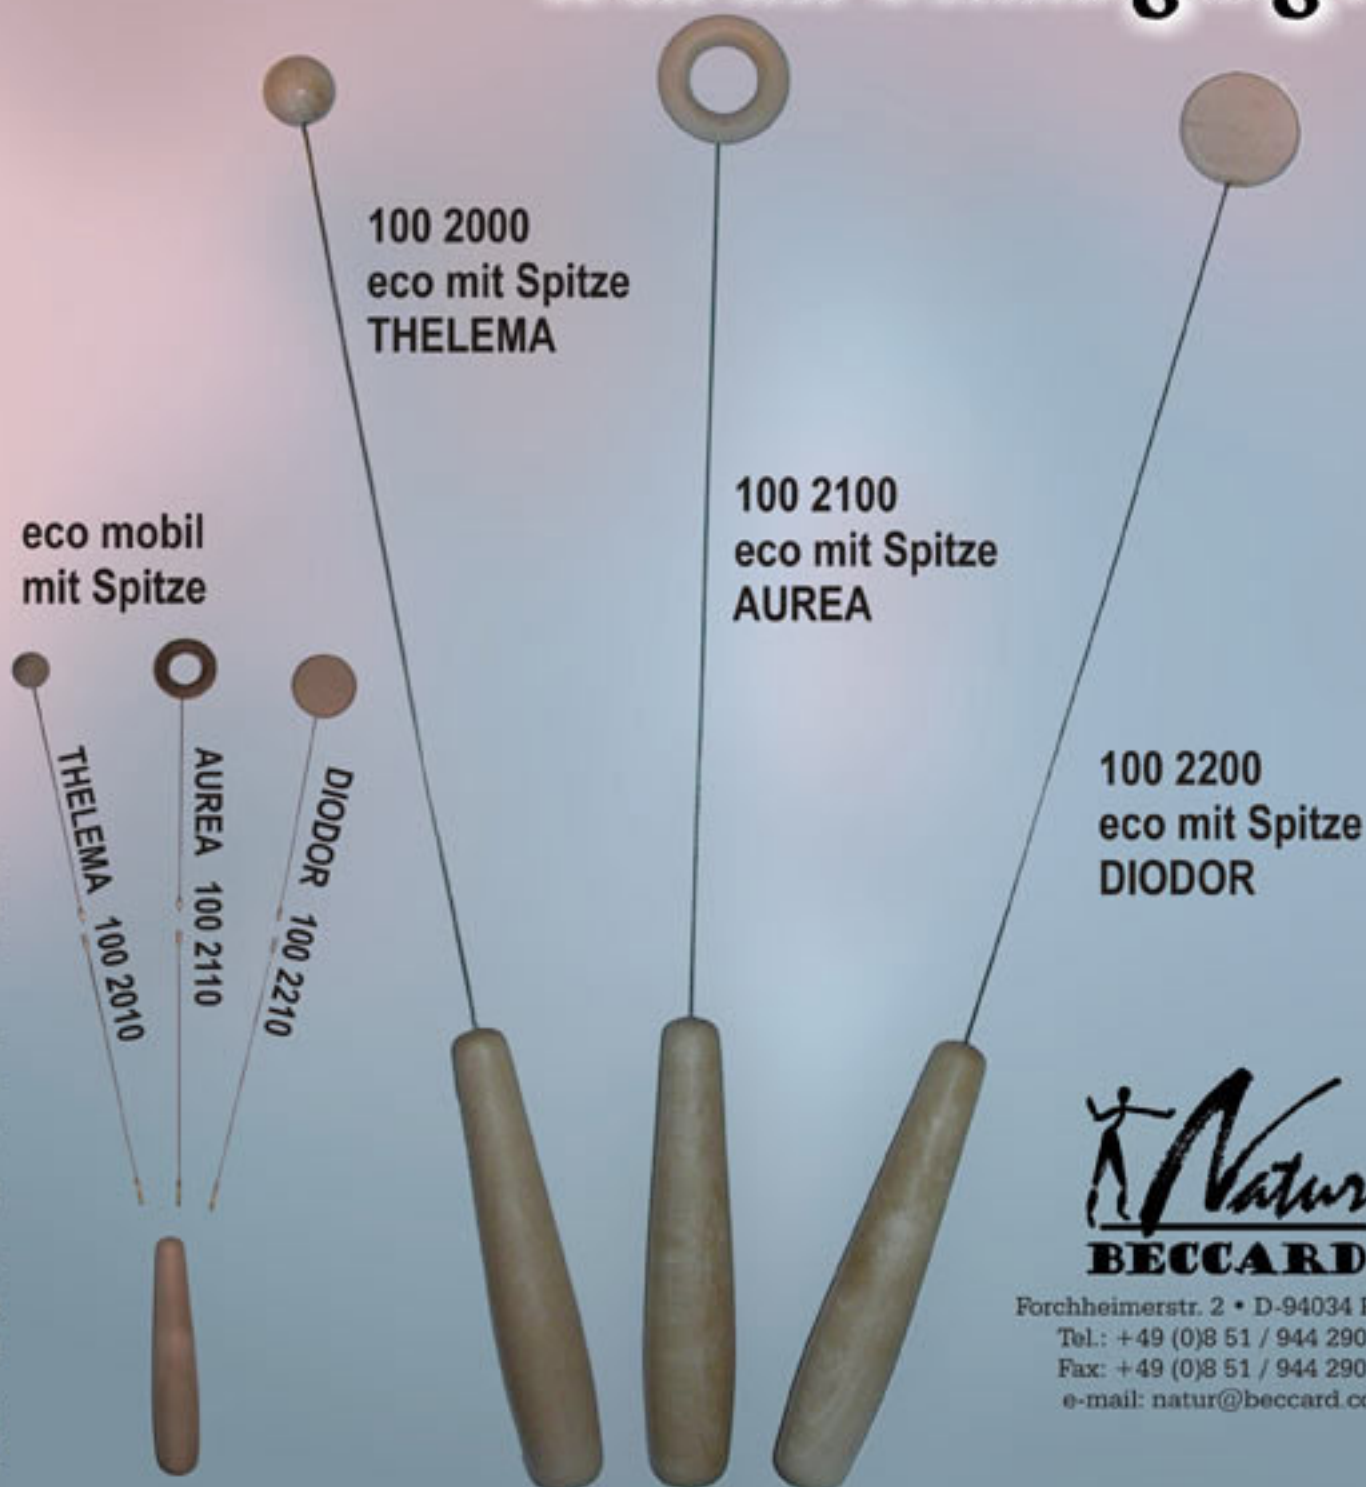

# System

## Welt der Schwingungen

100 2000  
eco mit Spitze  
THELEMA

100 2100  
eco mit Spitze  
AUREA

100 2200  
eco mit Spitze  
DIODOR

eco mobil  
mit Spitze

THELEMA 100 2010

AUREA 100 2110

DIODOR 100 2210

Forchheimerstr. 2 • D-94034 Passau  
Tel.: +49 (0)8 51 / 944 290 24  
Fax: +49 (0)8 51 / 944 290 25  
e-mail: natur@beccard.com

- ECO** ist die Welt der kostengünstigen Einhandrute!
- ECO** überzeugt durch hervorragendes Schwingungsverhalten.
- ECO** aus massivem Birkenholz verkörpert Qualität.
- ECO** gibt es auch in der transportablen Mobilausführung
- ECO** ist die Einhandrute für Einsteiger!